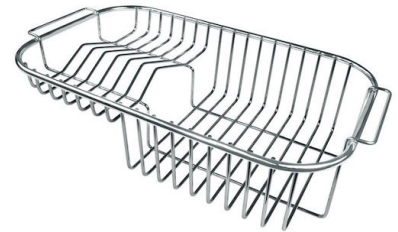

Abfluss 3,5"

MERKMALE

VERSCHIEBBARE HAKEN

Exklusives Foster-Montagesystem, bei dem die Befestigungshaken um den gesamten Umfang des Spülbecken verschoben werden können. Durch wird die Installation vereinfacht, da die Haken an den am besten zugänglichen Stellen angebracht werden können.

ABFLUSS 3,5" BASKET

Der Ablauf ist mit einem großen 3,5-Zoll-Abfluss mit praktischem Korbverschluss ausgestattet, der verhindert, dass Feststoffe in den Abfluss fließen.

TECNISCHE DATEN

OPTIONALES ZUBEHÖR

Edelstahlkorb
8611 000

Schneidebrett aus HPDE
8657 001

Tellerkorb aus Edelstahl
8100 301

Verschiebbares Schneidebrett aus Iroko-Holz
8643 000

PAARUNGEN

Mischbatterie Lorenzo
8466 000

Mischbatterie S1000 - RO
8443 002