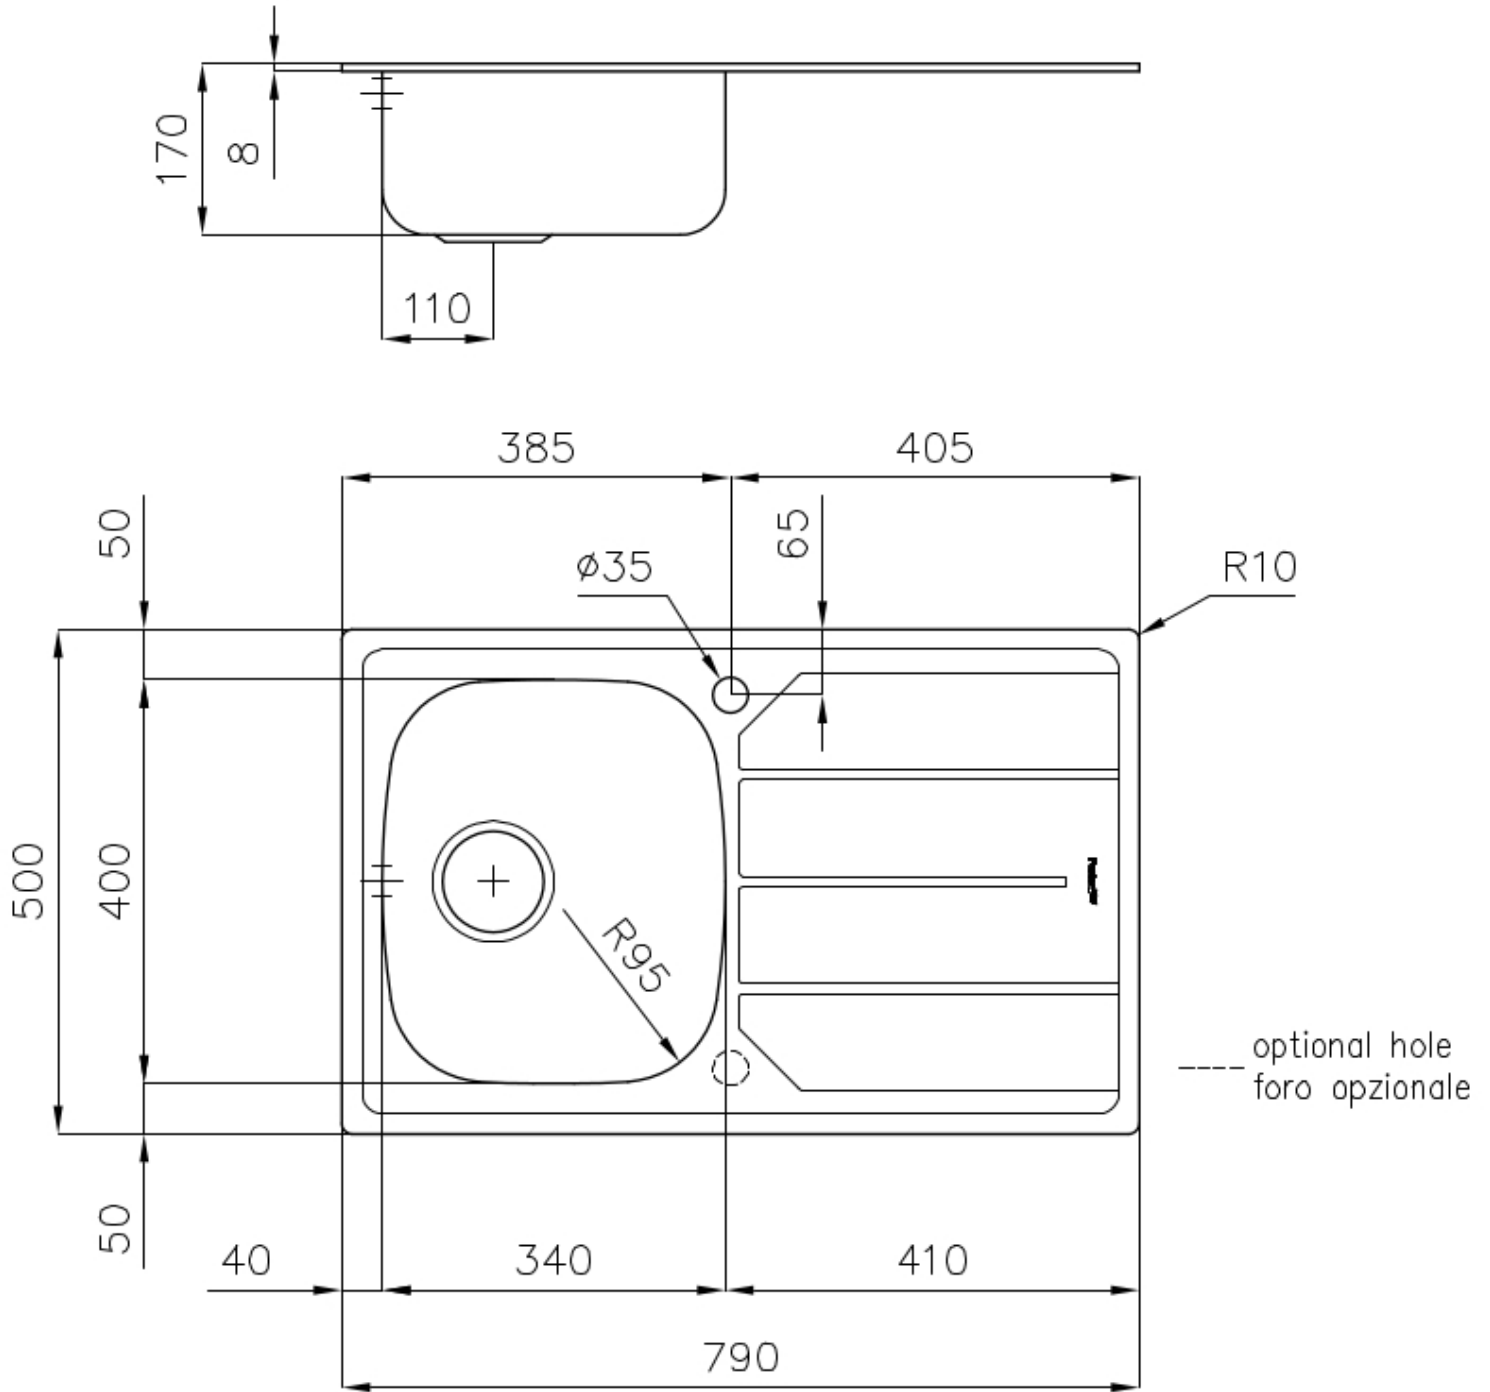

Textur Gebürstet

Basis 45 cm

Abmessungen 790x500 mm

Serienmäßige Ausstattung Befestigungshaken, Dichtung, Abfluss, Überlauf und Siphon, im Karton verpackt

Mischbatteriebohrungen 1 Bohrung als Standard

Einbauöffnung 770x480 mm

Abtropffläche

Ja

79 cm

Beckengröße

340x400mm

Anzahl der Becken

1 Becken

Abfluss

Abfluss 3,5"

MERKMALE

VERSCHIEBBARE HAKEN

Exklusives Foster-Montagesystem, bei dem die Befestigungshaken um den gesamten Umfang des Spülbecken verschoben werden können. Durch wird die Installation vereinfacht, da die Haken an den am besten zugänglichen Stellen angebracht werden können.

ABFLUSS 3,5" BASKET

Der Ablauf ist mit einem großen 3,5-Zoll-Abfluss mit praktischem Korbverschluss ausgestattet, der verhindert, dass Feststoffe in den Abfluss fließen.

TECNISCHE DATEN

OPTIONALES ZUBEHÖR